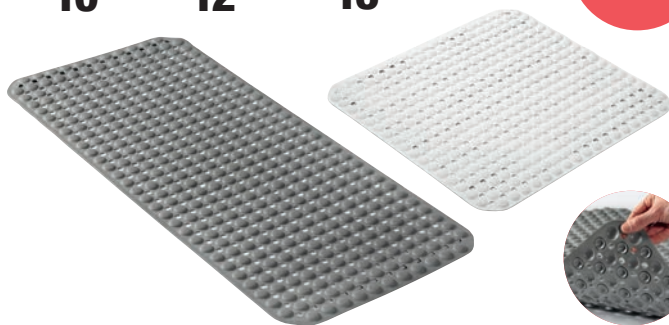

BASIK CROM **GENEBRE** *Be water, be GENEbre* Cos de llautó cromat, peanyes abs, cartutx Ø 35mm, maneta de zamak. Airejador economitador anticalç. 5 anys de garantia.

MONOCOMANDAMENT DE BIDET
23022941
35'95

MONOCOMANDAMENT DE LAVABO
23022944
39'95

Inclou flexo, mànec i suport.

MONOCOMANDAMENT DUTXA
23022942
57'95

Inclou flexo, mànec i suport.

MONOCOMANDAMENT DE BANY DUTXA
23022940
59'95

Catifes de bany SPA SBS

Blanc. 23042378
Gris. 23042379
36x72 cm
10'95

Blanc. 23042380
Gris. 23042381
54x54 cm
12'95

Blanc. 23042382
Gris. 23042383
36x96 cm
13'95

Antilliscant
Amb ventoses,
de PVC