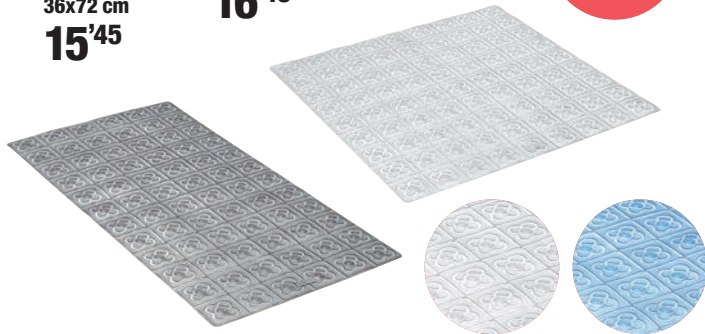

PRO CROM BOET Cos de llaut cromat, cartutx Ø 35mm.(70.000 cicles), maneta de zamak. 5 anys de garantia.

MONOCOMANDAMENT BIDET
23022109
33'75

MONOCOMANDAMENT LAVABO
23022108
33'95

MONOCOMANDAMENT DUTXA
23022111
47'95

Inclou flexo, mànec i suport.

MONOCOMANDAMENT BANY DUTXA
23022110
58'95

Inclou flexo, mànec i suport.

TATAY

FLEXO DUTXA ACER INOX DOBLE GRAPAT
1.5 M
9704712
10'30

MÀNEC DE DUTXA VERONA
9695147
1 funció, negre mat, anticalç i sistema d'estalvi d'aigua 50%.
11'15

MÀNEC DE DUTXA MARINA CROM
9704050
1 funció, anticalç, lleuger, garantia 5 anys.
13'30

MÀNEC DE DUTXA MALMÖ CROM
9704715
3 posicions, lleuger, estalvi d'aigua, (normes A.C.S.), fabricat amb ABS i silicona, garantia 5 anys.
17'45

MÀNEC DE DUTXA CALMA
9691633
5 posicions sortida d'aigua. Inoxidable ABS cromat. Estalvi d'aigua. Normes ACS anti-calç. Lleuger, garantia 5 anys.
19'75

Catifes de bany

Translúcida. 9695152
Aigua. 9695153
Antracita. 9695154
36x72 cm
15'45

Translúcida. 9695149
54x54 cm
16'45

BCN

Antilliscant
Amb ventoses,
de PVC